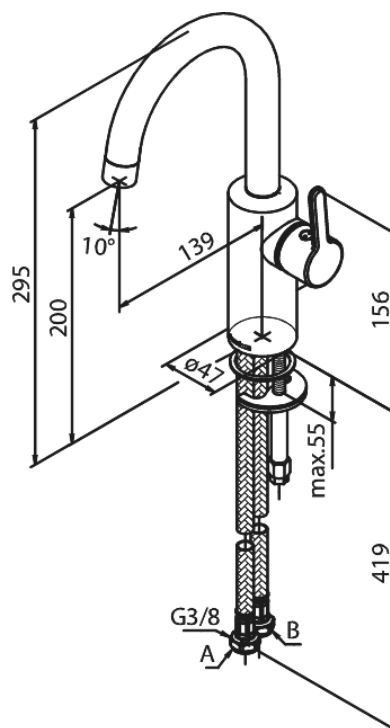

Hals Interiors
Kivikülv 8, EE-12919 Tallinn

Tel.: 71 51 400 hals@hals.ee

Rohkem informatsiooni <https://damixa.ee>

damixa