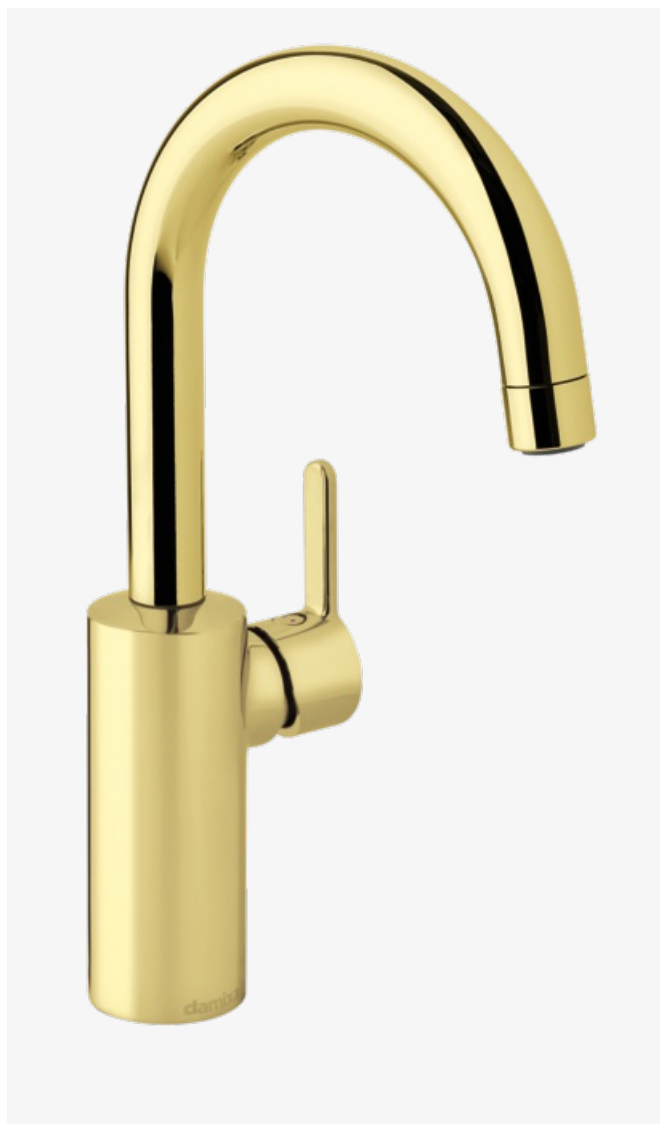

Silhouet

# Valamusegisti

**Tootekood** 7462077  
**Viimistlus** Poleeritud messing PVD  
**Seeria** Silhouet

**EAN Nr.:** 5708516827481

## Standardomadused:

Keraamiline tööorgan  
Külm start  
Kummaaeraator - lihtne puhastada  
Veesäästu funktsioon Eco-Save  
6l/min aerator